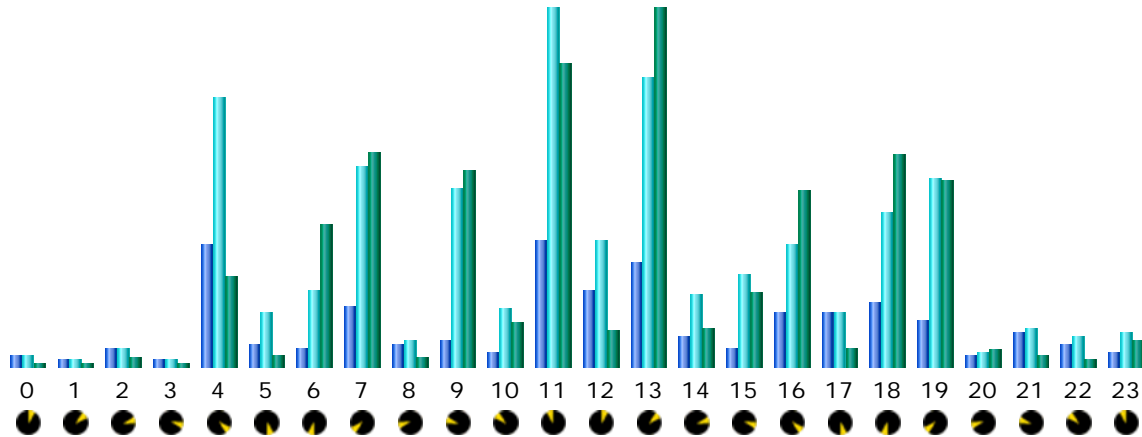

Hours

Hours	Pages	Hits	Bandwidth	Hours	Pages	Hits	Bandwidth
00	3	3	29.09 KB	12	20	33	418.26 KB
01	2	2	25.83 KB	13	27	75	4.06 MB
02	5	5	92.62 KB	14	8	19	447.12 KB
03	2	2	29.13 KB	15	5	24	864.32 KB
04	32	70	1.02 MB	16	14	32	2.01 MB
05	6	14	123.82 KB	17	14	14	208.79 KB
06	5	20	1.61 MB	18	17	40	2.40 MB
07	16	52	2.43 MB	19	12	49	2.10 MB
08	6	7	111.78 KB	20	3	4	188.30 KB
09	7	46	2.23 MB	21	9	10	120.94 KB
10	4	15	511.41 KB	22	6	8	79.78 KB
11	33	93	3.44 MB	23	4	9	305.95 KB