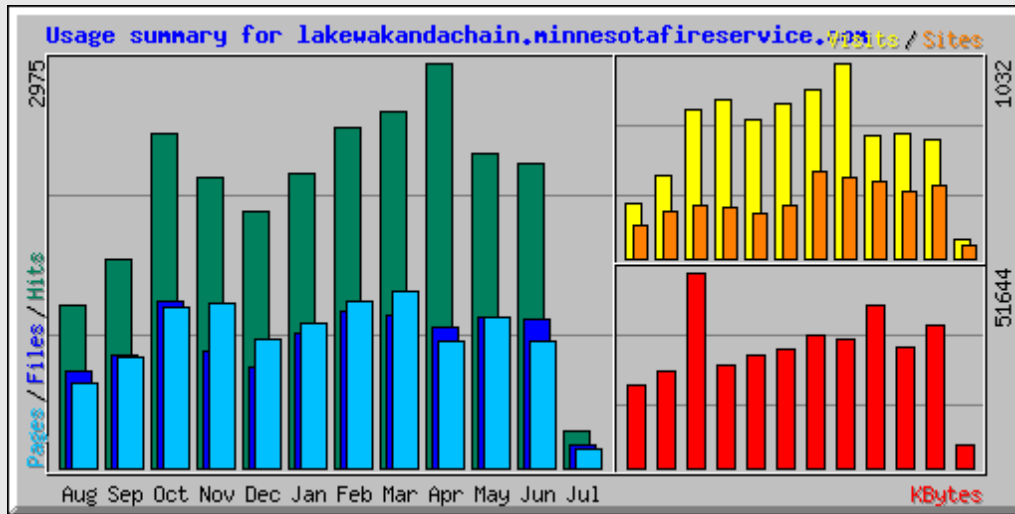

Usage Statistics for lakewakandachain.minnesotafireservice.com

Summary Period: Last 12 Months
Generated 06-Jul-2010 06:21 MDT

Summary by Month

Month	Daily Avg				Monthly Totals					
	Hits	Files	Pages	Visits	Sites	KBytes	Visits	Pages	Files	Hits
Jul 2010	45	28	23	16	71	6097	101	139	173	272
Jun 2010	74	36	31	20	383	37728	623	935	1089	2234
May 2010	74	35	35	21	348	31873	660	1108	1104	2309
Apr 2010	99	34	31	21	402	42765	652	930	1040	2975
Mar 2010	84	36	41	33	426	34043	1032	1297	1126	2611
Feb 2010	89	40	43	31	456	34980	893	1223	1146	2502
Jan 2010	69	32	34	26	280	31174	818	1067	992	2163
Dec 2009	60	23	30	23	234	29907	733	942	733	1890
Nov 2009	70	28	40	27	266	27027	838	1205	862	2126
Oct 2009	79	39	38	25	278	51644	788	1178	1227	2453
Sep 2009	51	27	26	14	248	25687	438	808	824	1535
Aug 2009	47	28	25	11	171	22079	285	626	716	1191
Totals						375004	7861	11458	11032	24261